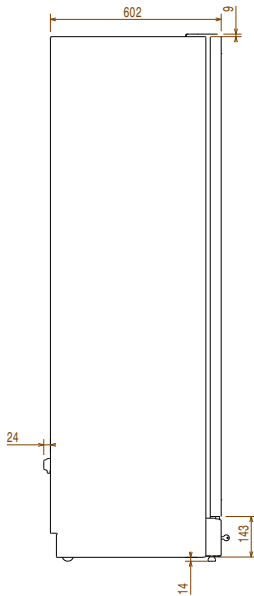

Sisältyvät varusteet

- 1 kpl Puuhylly 170 pullon viinikaappiin - display PNC 880551
- 6 kpl Puuhylly 170 pullon viinikaappiin PNC 880554
- 1 kpl Suodatin 170 & 300 pullon viinikaappiin PNC 880561

Lisävarusteet

- Puuhylly 170 pullon viinikaappiin - display PNC 880551
- Puuhylly 170 pullon viinikaappiin PNC 880554
- Suodatin 170 & 300 pullon viinikaappiin PNC 880561

HYVÄKSYNTÄ: _____

Edestä

Sivulta

EI = Sähköliitäntä

6+1 -

Avaintieto

Nettotilavuus:

368 L

Ulkomitat, leveys:

595 mm

Ulkomitat, syvyys:

595 mm

Ulkomitat, korkeus:

1850 mm

Sisämitat (leveys):

504 mm

Sisämitat (syvyys):

455 mm

Sisämitat (korkeus):

1700 mm