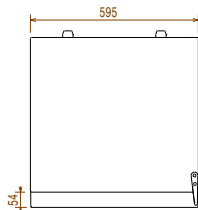

Sähkö

Jännite:

720010 (WC170BKMZ)

220-240 V/1N ph/50 Hz

Liitäntäteho, maksimi:

0.2 kW

Kapasiteetti

Ritilöiden lukumäärä ja
tyyppi (sisältyvät):

6+1 -

Avaintieto

Nettotilavuus:

368 L

Ulkomitat, leveys:

595 mm

Ulkomitat, syvyys:

595 mm

Ulkomitat, korkeus:

1850 mm

Sisämitat (leveys):

504 mm

Sisämitat (syvyys):

455 mm

Sisämitat (korkeus):

1700 mm

Materiaali, ulkopinnat

Maalattu teräs, musta

Jäähdytystieto

Ohjaustyyppi:

Digitaalinen

Min/Max sisäkosteus

30/80

Käyttölämpötila Min.:

5 °C

Käyttölämpötila Max.:

22 °C

Käyttötila

Puhallus/staattinen

Jäähdytysyksikkö

Sisäänrakennettu

Sulatustyyppi

Automaattinen

Vastuullisuus

Energialuokka (EU 2015/1094
asetuksen mukaisesti):

G

Vuosittainen ja päivittäinen
energiankulutus (EU
2015/1094 asetuksen m

173kWh/vuosi - kWh/24h

Olosuhdeluokka (EU
2015/1094 asetuksen
mukaisesti):

Normal Duty (cl.4)

EEI indeksi (EU 2015/1094
asetuksen mukaisesti):

171

Kylmäaineen tyyppi:

R600a

GWP indeksi:

3